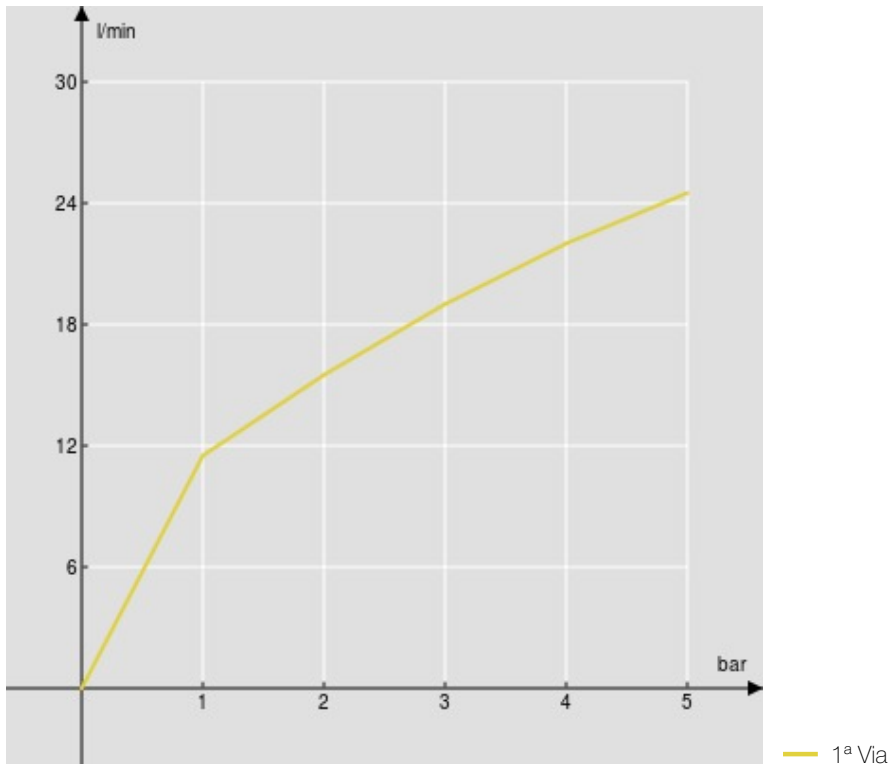

SPECIFICHE

Termostatico esterno

Chrome

Blocco di sicurezza 38° C

Valvole antiritorno

Uscita ø 1/2"

Filtri di ricambio cartuccia inclusi nella confezione

Imballo: 32 x 16,5 x 7 cm / 0,0037 m³ / 2,47 kg

CERTIFICAZIONI

DIAGRAMMA DI PORTATA: ACQUA CALDA/FREDDA

DIAGRAMMA DI PORTATA: ACQUA MISCELATA