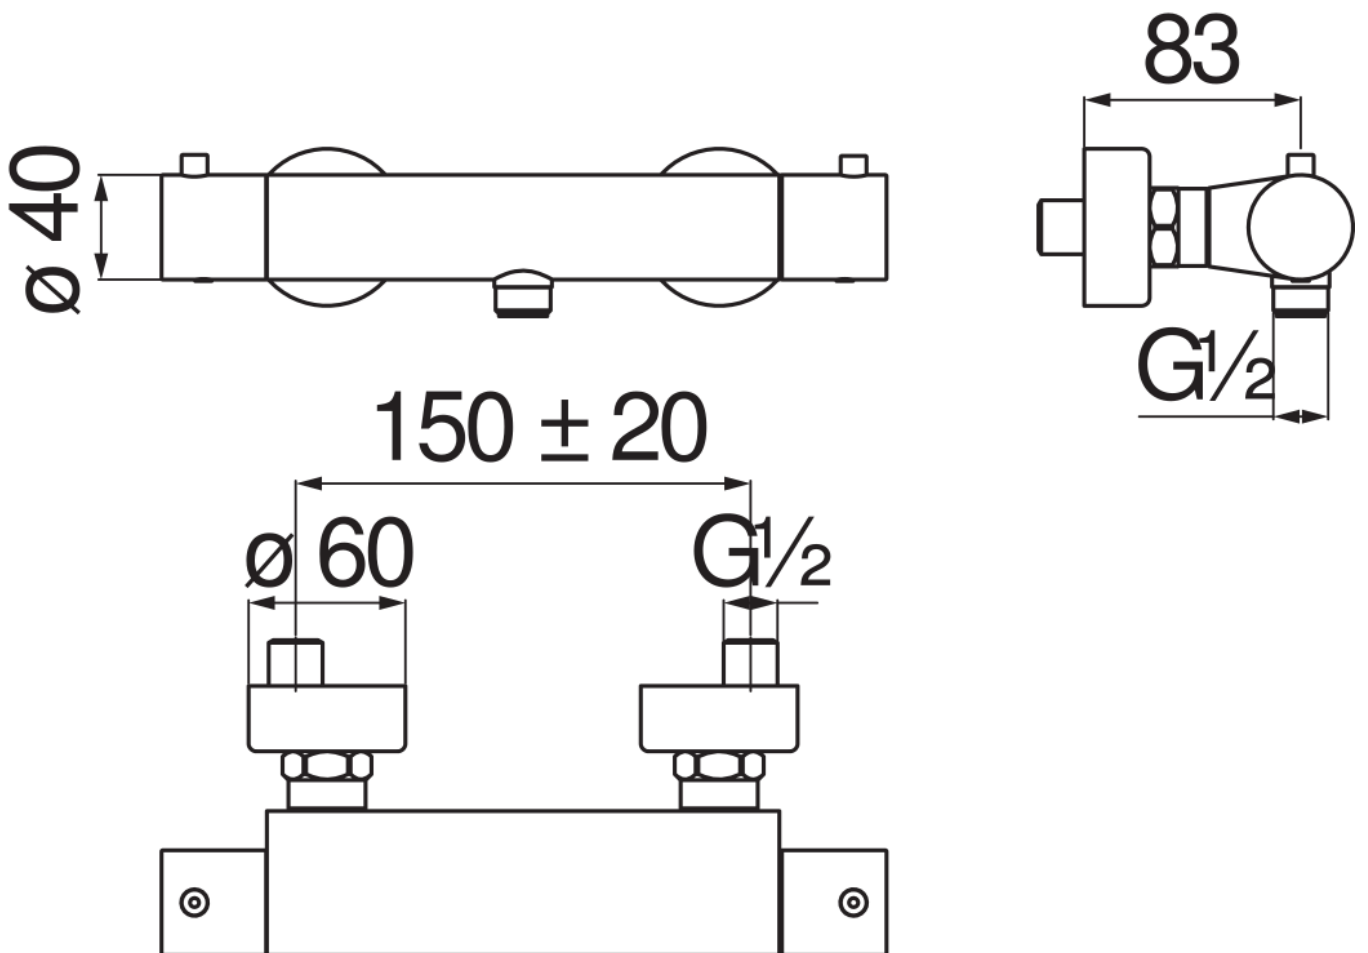

SPECIFICHE

Termostatico esterno

Chrome

Blocco di sicurezza 38° C

Valvole antiritorno

Uscita ø 1/2"

Filtri di ricambio cartuccia inclusi nella confezione

Imballo: 32 x 16,5 x 7 cm / 0,0037 m³ / 2,47 kg

CERTIFICAZIONI

DIAGRAMMA DI PORTATA: ACQUA CALDA/FREDDA

DIAGRAMMA DI PORTATA: ACQUA MISCELATA